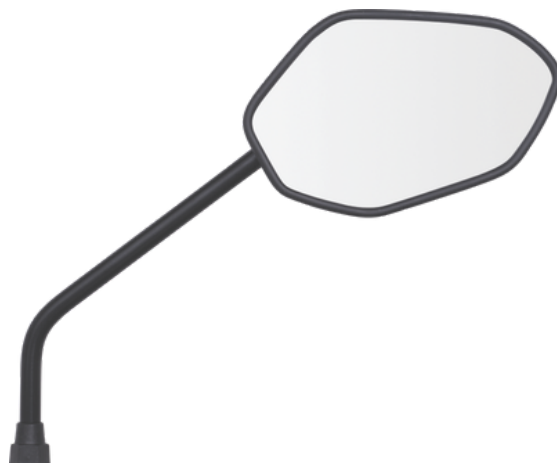

RENASCENÇA RETROVISORES

O REFLEXO DA QUALIDADE!

RETROVISOR P/ CG 125/150 / TITAN 2014 - HASTE 10 MM

CÓDIGO: 2972 - LADO: ESQUERDO - ROSCA: NORMAL - INDIVIDUAL - HASTE 10 MM

CÓDIGO: 2973 - LADO: DIREITO - ROSCA: NORMAL - INDIVIDUAL - HASTE 10 MM

CÓDIGO: 4287 - LADO: ESQUERDO/DIREITO - ROSCA: NORMAL/NORMAL - PAR - HASTE 10 MM

CARCAÇA: PRETA

HASTE: PRETA

ESPELHO: PLANO

CAMPO DE VISÃO: 140 X 85 MM

Embalagem Individual: 30 unidades X caixa
Embalagem Par: 23 pares X caixa

RETROVISOR P/ CG 125/150 / TITAN 2014 - HASTE 9 MM

CÓDIGO: 2995 - LADO: ESQUERDO - ROSCA: NORMAL - INDIVIDUAL - HASTE 9 MM

CÓDIGO: 2996 - LADO: DIREITO - ROSCA: NORMAL - INDIVIDUAL - HASTE 9 MM

CÓDIGO: 4298 - LADO: ESQUERDO/DIREITO - ROSCA: NORMAL/NORMAL - PAR - HASTE 9 MM

CÓDIGO: 4338 - LADO: ESQUERDO/DIREITO - ROSCA: NORMAL/INVERSA - PAR - HASTE 9 MM

CARCAÇA: PRETA

HASTE: PRETA

ESPELHO: PLANO

CAMPO DE VISÃO: 140 X 85 MM

Embalagem Individual: 30 unidades X caixa
Embalagem Par: 30 pares X caixa