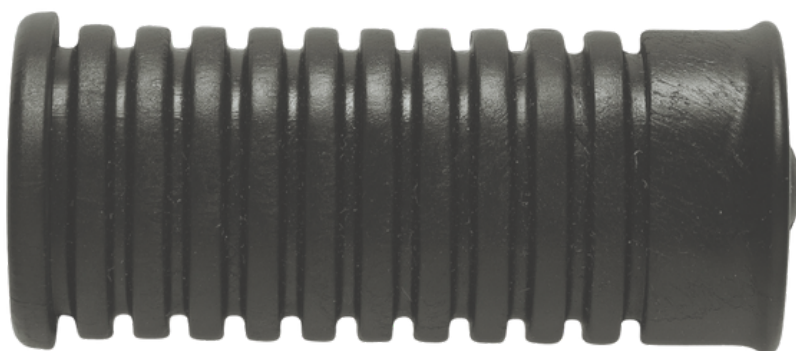

COR: PRETA

INDIVIDUAL / UNIDADE

BORRACHA DO ESTRIBO DIANTEIRO P/ BIZ / DREAM

CÓDIGO: 2652

COR: PRETA

INDIVIDUAL / UNIDADE

BORRACHA DO TENSOR P/ BIZ / DREAM

CÓDIGO: 2653