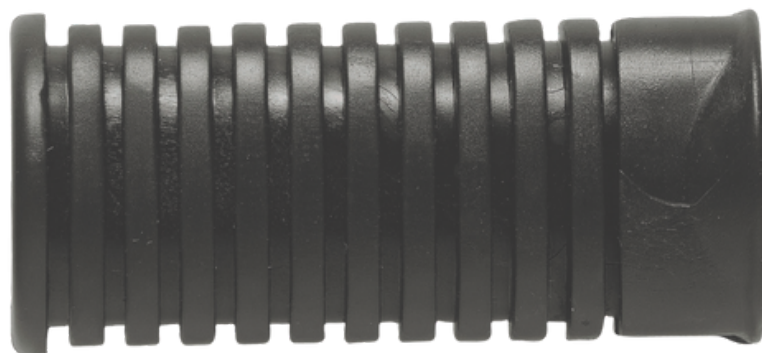

BORRACHAS

BORRACHA DO ESTRIBO DIANTEIRO P/ CG / TITAN / FAN / CG150

CÓDIGO: 2648

COR: PRETA

INDIVIDUAL / UNIDADE