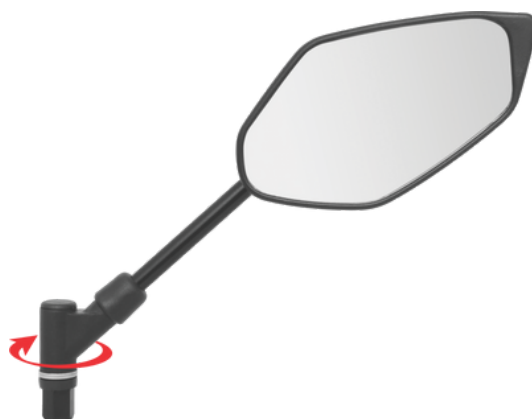

CÓDIGO: 4304-R - LADO: ESQUERDO/DIREITO - ROSCA: NORMAL/INVERSA - PAR - RETRÁTIL

CÓDIGO: 4305-R - LADO: ESQUERDO/DIREITO - ROSCA: NORMAL/NORMAL - PAR - RETRÁTIL

CARCAÇA: PRETA

HASTE: PRETA

ESPELHO: PLANO

CAMPO DE VISÃO: 132 X 88 MM