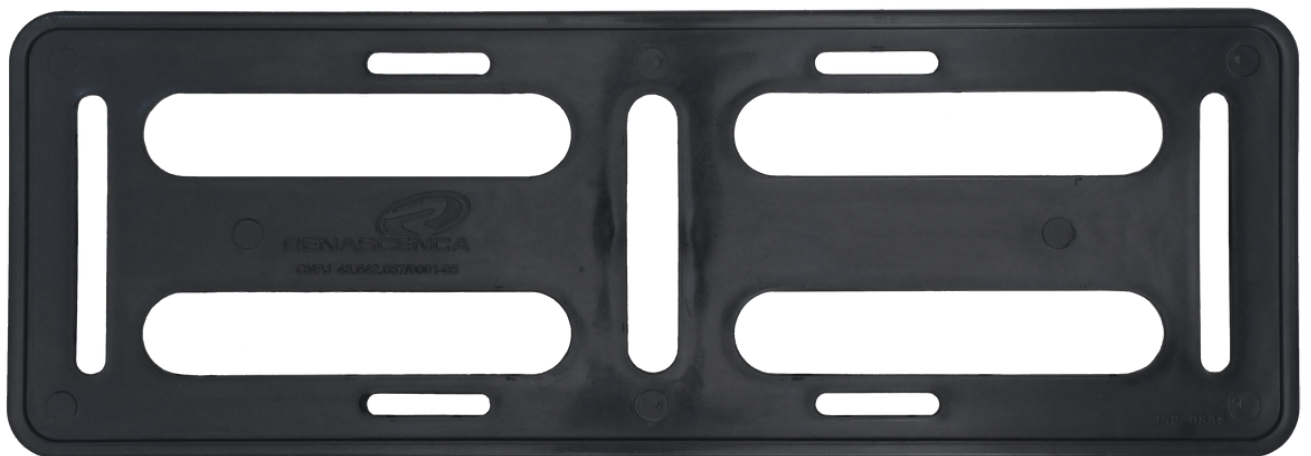

MODELO PARA CARRO

PORTA PLACA - MODELO MERCOSUL

CÓDIGO: 3054

COR: PRETA

PAR