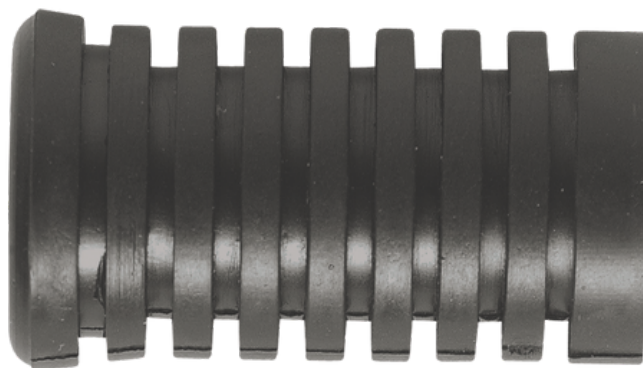

BORRACHA DO PEDAL DE CÂMBIO P/ TITAN 1995/2004 / FAN / CG 150

CÓDIGO: 2668

COR: PRETA

INDIVIDUAL / UNIDADE