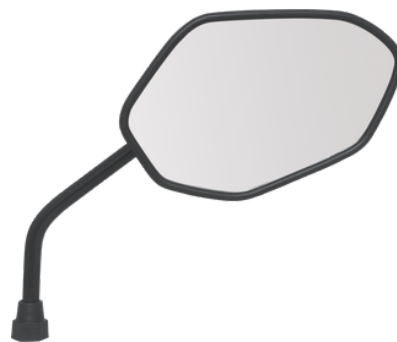

RETROVISOR P/ CG 150 / TITAN 2014 - HASTE CURTA 9 MM

CÓDIGO: 3027 - LADO: ESQUERDO - ROSCA: NORMAL - INDIVIDUAL

CÓDIGO: 3028 - LADO: DIREITO - ROSCA: NORMAL - INDIVIDUAL

CÓDIGO: 4318 - LADO: ESQUERDO/DIREITO - ROSCA: NORMAL/NORMAL - PAR

CARCAÇA: PRETA

HASTE: PRETA - DIÂMETRO 9 MM

ESPELHO: PLANO

CAMPO DE VISÃO: 140 X 85 MM

Embalagem Individual: 30 unidades X caixa
Embalagem Par: 30 pares X caixa