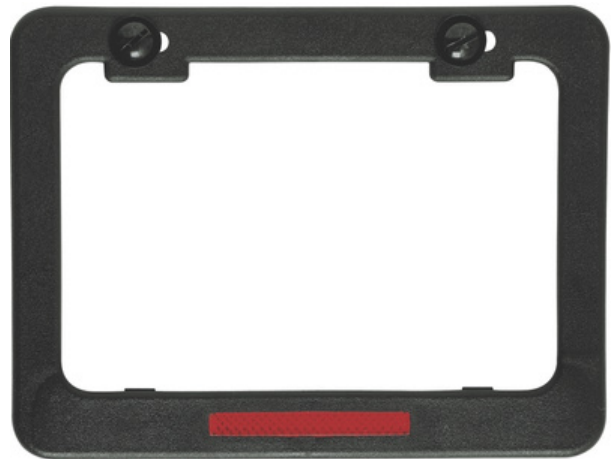

PORTA PLACA

PORTA PLACA C/ REFLETOR

CÓDIGO: 2670

COR: PRETA

INDIVIDUAL / UNIDADE

QUANTIDADE POR CAIXA: 100 UNIDADES