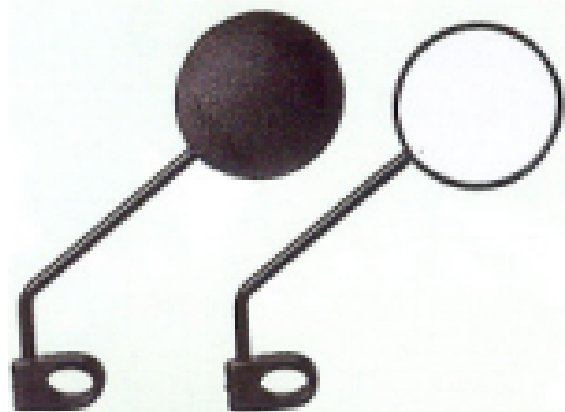

RETROVISOR FULL BLAST - F.B. - BIKE - CONVEXO

CÓDIGO: 196

LADO: ESQUERDO/DIREITO

CARCAÇA: PRETA

HASTE: PRETA

ESPELHO: CONVEXO

INDIVIDUAL / UNIDADE