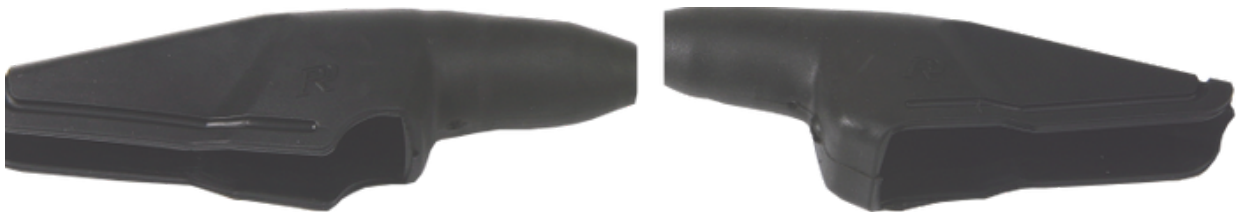

GUARDA-PÓ DO MANETE

GUARDA-PÓ DO MANETE P/ CG / TODAY / TITAN

CÓDIGO: 2687 - LADO ESQUERDO / INDIVIDUAL / UNIDADE

CÓDIGO: 2688 - LADO DIREITO / INDIVIDUAL / UNIDADE

CÓDIGO: 2689 - LADO ESQUERDO / LADO DIREITO / PAR

COR: PRETO

QUANTIDADE POR CAIXA: 350 UNIDADES / 350 PARES