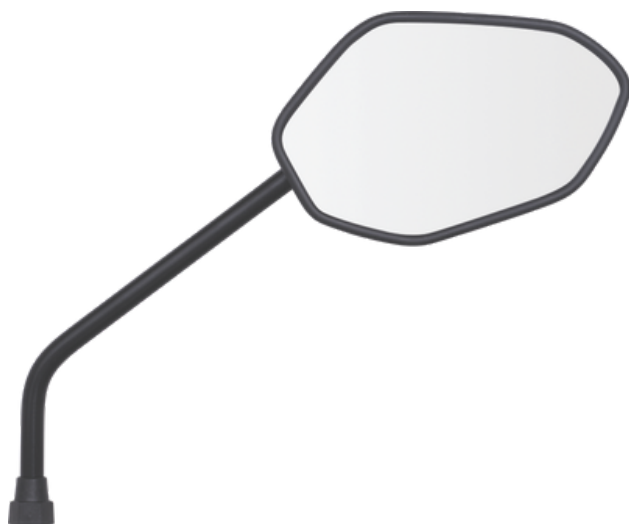

RETROVISOR P/ CG 160 2018 S/ ADAPTADOR

CÓDIGO: 3031 - LADO: ESQUERDO - ROSCA: INVERSA - INDIVIDUAL

CÓDIGO: 3032 - LADO: DIREITO - ROSCA: INVERSA - INDIVIDUAL

CÓDIGO: 4320 - LADO: ESQUERDO/DIREITO - ROSCA: INVERSA/INVERSA - PAR

CARCAÇA: PRETA

HASTE: PRETA - DIÂMETRO 9 MM

ESPELHO: PLANO

CAMPO DE VISÃO: 140 X 85 MM

Embalagem Individual: 30 unidades X caixa

Embalagem Par: 30 pares X caixa