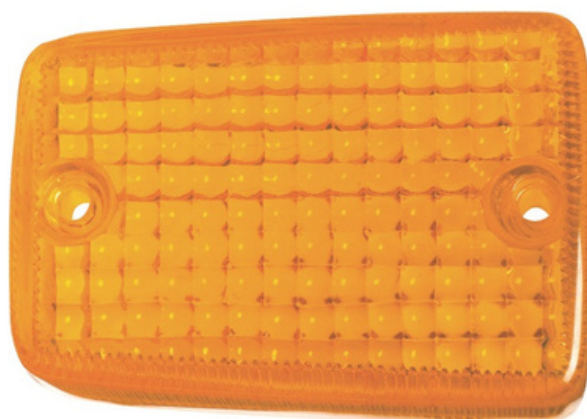

LENTE DO PISCA

LENTE DO PISCA P/ CG 83/89 / TODAY 95/99

CÓDIGO: 2430-AM - AMARELA

CÓDIGO: 2430-CR - CRISTAL

CÓDIGO: 2430-FU - FUMÊ

CÓDIGO: 2430-RU - RUBI

INDIVIDUAL / UNIDADE

QUANTIDADE POR CAIXA: 350 UNIDADES