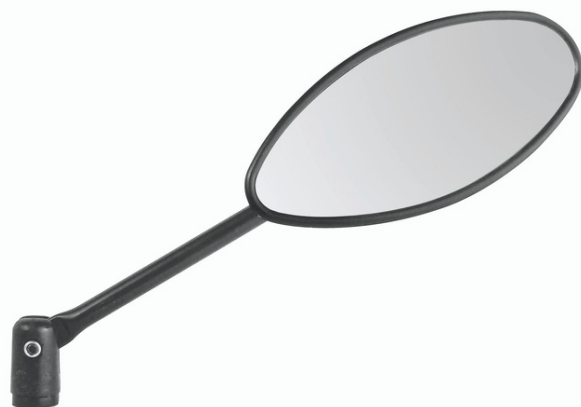

CARCAÇA: PRETA

HASTE: PRETA

ESPELHO: PLANO

CAMPO DE VISÃO: 129 X 60 MM

RETROVISOR OPTION - HASTE CROMADA - LINHA SPORT

CÓDIGO: 2641 - LADO: ESQUERDO - ROSCA: NORMAL - INDIVIDUAL

CÓDIGO: 2642 - LADO: DIREITO - ROSCA: NORMAL - INDIVIDUAL