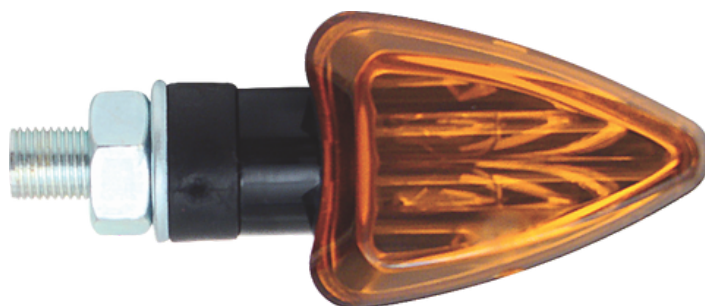

RENASCENÇA RETROVISORES

O REFLEXO DA QUALIDADE!

PISCA MINI HALLEY - PRETO

CÓDIGO: 2852-AM - AMARELA

CÓDIGO: 2852-CR - CRISTAL

CÓDIGO: 2852-FU - FUMÊ

CÓDIGO: 2852-RU - RUBI

COR: PRETO

INDIVIDUAL / UNIDADE

QUANTIDADE POR CAIXA: 240 UNIDADES