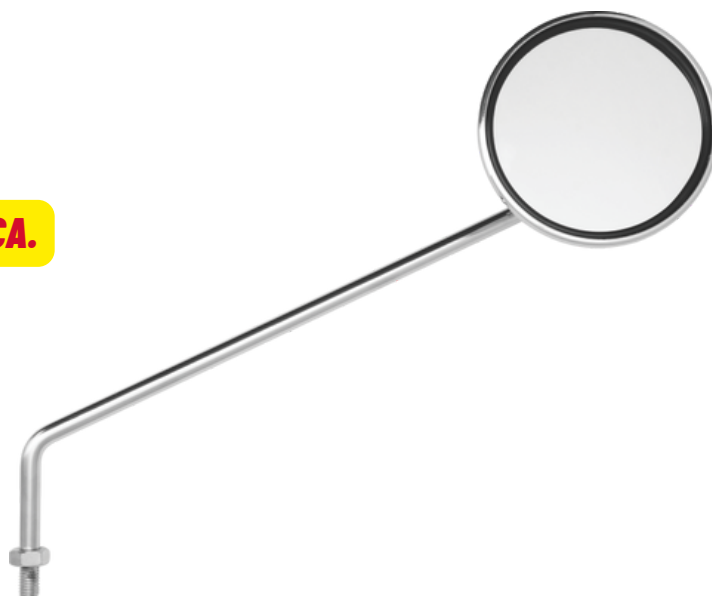

CÓDIGO: 2960 - LADO: DIREITO - ROSCA: NORMAL - INDIVIDUAL

CÓDIGO: 4273 - LADO: ESQUERDO/DIREITO - ROSCA: NORMAL / NORMAL - PAR

CARCAÇA: CROMADA

HASTE: CROMADA

ESPELHO: PLANO

CAMPO DE VISÃO: 156 X 94 MM

SEM CAIXINHA, EMBALAGEM PLÁSTICA.