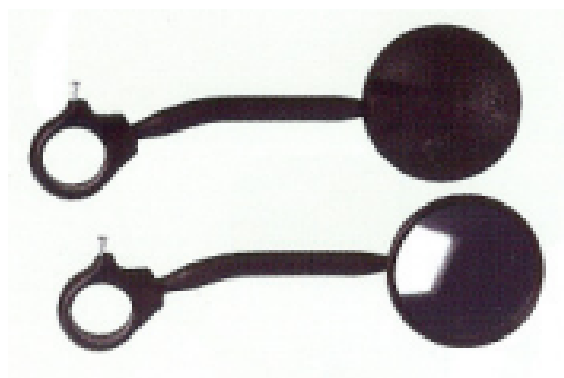

Os melhores acessórios para motocicletas, do Brasil!