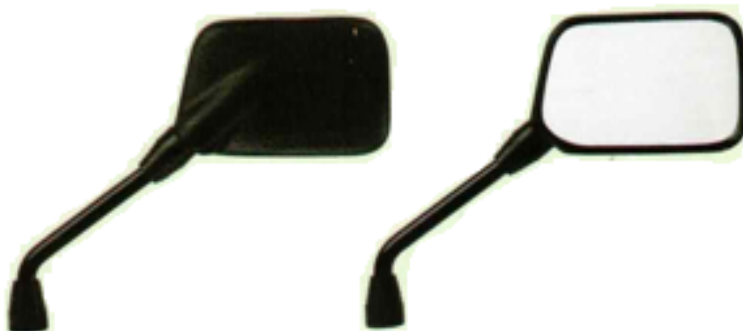

SCOOTER

RETROVISOR MINI TITAN SCOOTER

CÓDIGO: 2241 - LADO ESQUERDO

CÓDIGO: 2242 - LADO DIREITO INVERSA

CÓDIGO: 2248 - LADO DIREITO

CARÇAÇA: PRETA

HASTE: PRETA

INDIVIDUAL / UNIDADE

RETROVISOR MINI TITAN 2000 SCOOTER

CÓDIGO: 2309 - LADO ESQUERDO

CÓDIGO: 2311 - LADO DIREITO INVERSA

CÓDIGO: 2308 - LADO DIREITO

CÓDIGO: 4269 - PAR ROSCA NORMAL

CARÇAÇA: PRETA

HASTE: PRETA

INDIVIDUAL / UNIDADE

QUANTIDADE POR CAIXA: 50 UNIDADES / SEM CAIXINHA - EMBALAGEM PLÁSTICA

RETROVISOR ADVANCE SCOOTER

CÓDIGO: 2247 - LADO DIREITO

CÓDIGO: 2237 - LADO ESQUERDO

CARÇAÇA: PRETA

HASTE: PRETA

INDIVIDUAL / UNIDADE