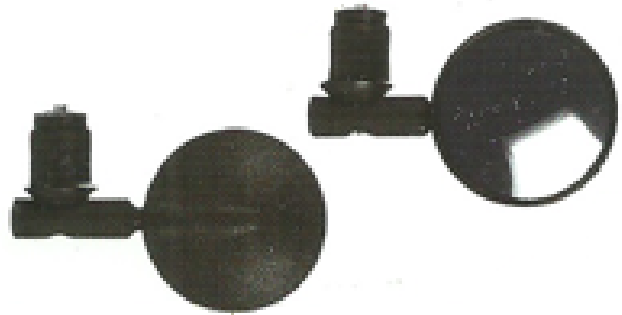

RETROVISOR THIRD EYE CURTO - P/ GUIDÃO

CÓDIGO: 192

LADO: ESQUERDO/DIREITO

CARCAÇA: PRETA

HASTE: PRETA

ESPELHO: CONVEXO

INDIVIDUAL / UNIDADE