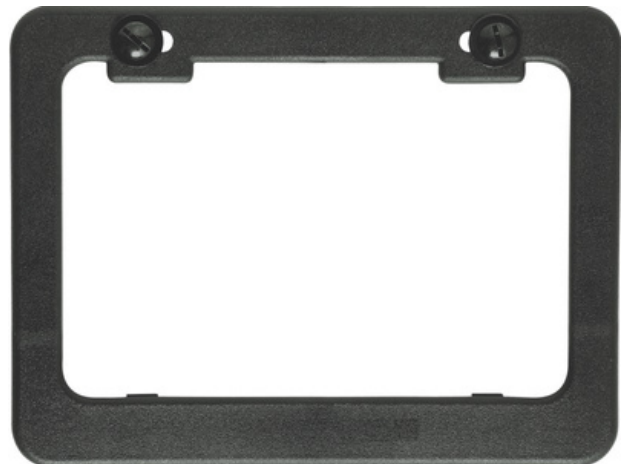

PORTA PLACA S/ REFLETOR

CÓDIGO: 2671

COR: PRETA

INDIVIDUAL / UNIDADE

QUANTIDADE POR CAIXA: 100 UNIDADES