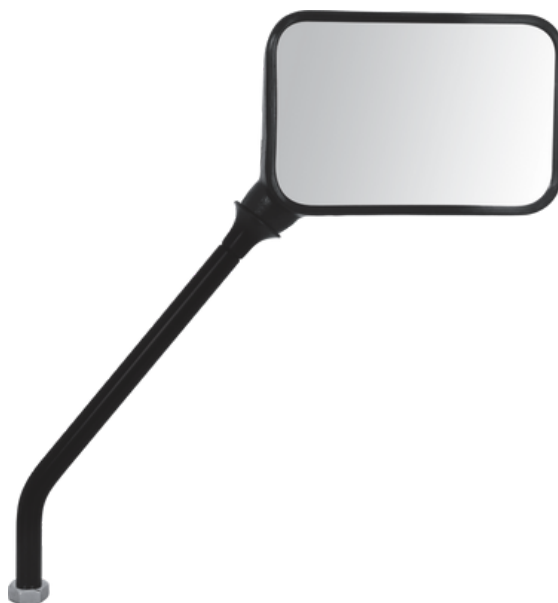

CÓDIGO: 2900 - LADO: DIREITO - ROSCA: NORMAL - INDIVIDUAL

CÓDIGO: 4160 - LADO: ESQUERDO/DIREITO - ROSCA: NORMAL / NORMAL - PAR

CARCAÇA: PRETA

HASTE: PRETA

ESPELHO: PLANO

CAMPO DE VISÃO: 135 X 90 MM

SEM CAIXINHA, EMBALAGEM PLÁSTICA.