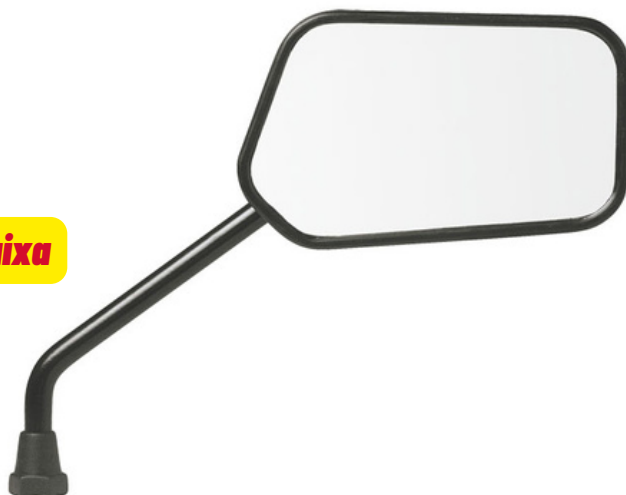

CARCAÇA: PRETA

HASTE: PRETA

ESPELHO: PLANO

CAMPO DE VISÃO: 126 X 74 MM

Embalagem Individual: 57 unidades X caixa
Embalagem Par: 57 pares X caixa

Os melhores acessórios para motocicletas, do Brasil!

FAMÍLIA YBR