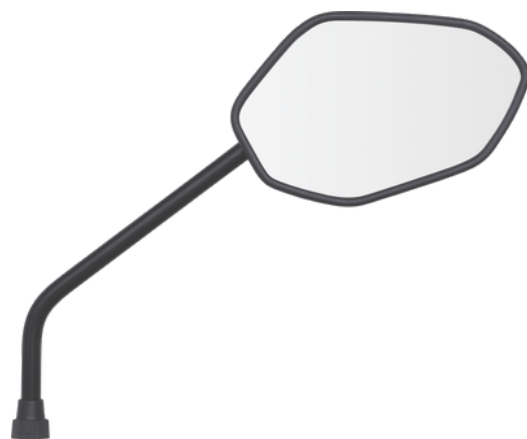

Os melhores acessórios para motocicletas, do Brasil!