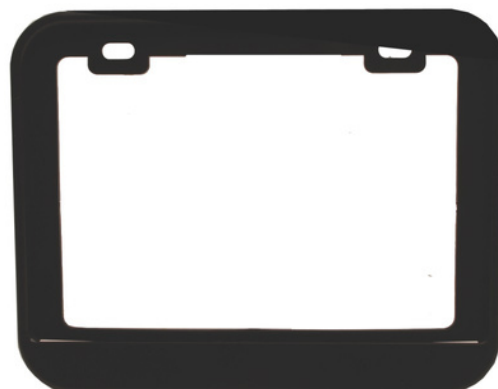

PORTA PLACA C/ PLACA EMBUTIDA

CÓDIGO: 2706

COR: PRETA

INDIVIDUAL / UNIDADE

PORTA PLACA FECHADO

CÓDIGO: 2773

COR: PRETA

(DIMENSÕES: 185 X 135 MM)