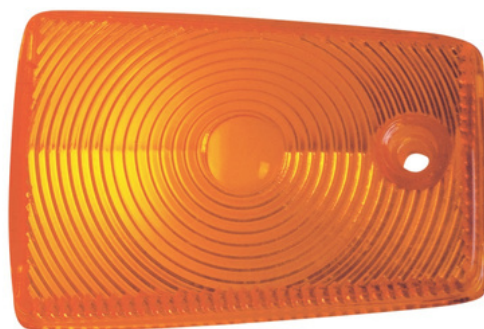

RENASCENÇA RETROVISORES

O REFLEXO DA QUALIDADE!

LENTE DO PISCA P/ RDZ / RD 135 / DTN / DTZ

CÓDIGO: 2450-AM - AMARELA

CÓDIGO: 2450-CR - CRISTAL

CÓDIGO: 2450-FU - FUMÊ

CÓDIGO: 2450-RU - RUBI

INDIVIDUAL / UNIDADE

QUANTIDADE POR CAIXA: 400 UNIDADES

LENTE DO PISCA P/ CB 400/450 / XLS / XL / XLX 125/150

CÓDIGO: 2480-AM - AMARELA

CÓDIGO: 2480-CR - CRISTAL

CÓDIGO: 2480-FU - FUMÊ

CÓDIGO: 2480-RU - RUBI

INDIVIDUAL / UNIDADE

QUANTIDADE POR CAIXA: 350 UNIDADES