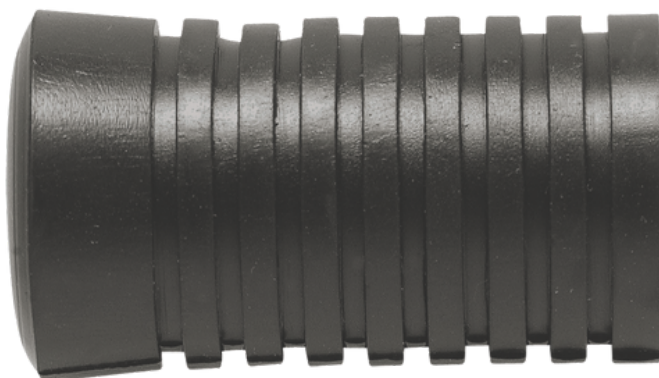

BORRACHA DO PEDAL DE CÂMBIO P/ CG 83 / TODAY 94

CÓDIGO: 2669

COR: PRETA

INDIVIDUAL / UNIDADE