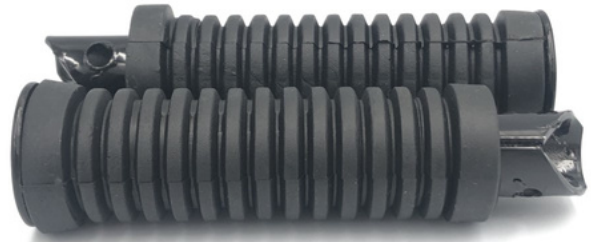

COR: CROMADO

PAR

PEDALEIRA TRASEIRA P/ TODAY / TITAN 150 KS / KSE / CG UNIVERSAL

CÓDIGO: 3076 - LADO DIREITO / LADO ESQUERDO

COR: PRETA

INDIVIDUAL / UNIDADE

PEDALEIRA TRASEIRA P/ TITAN 2000 ES / TITAN 150 ES