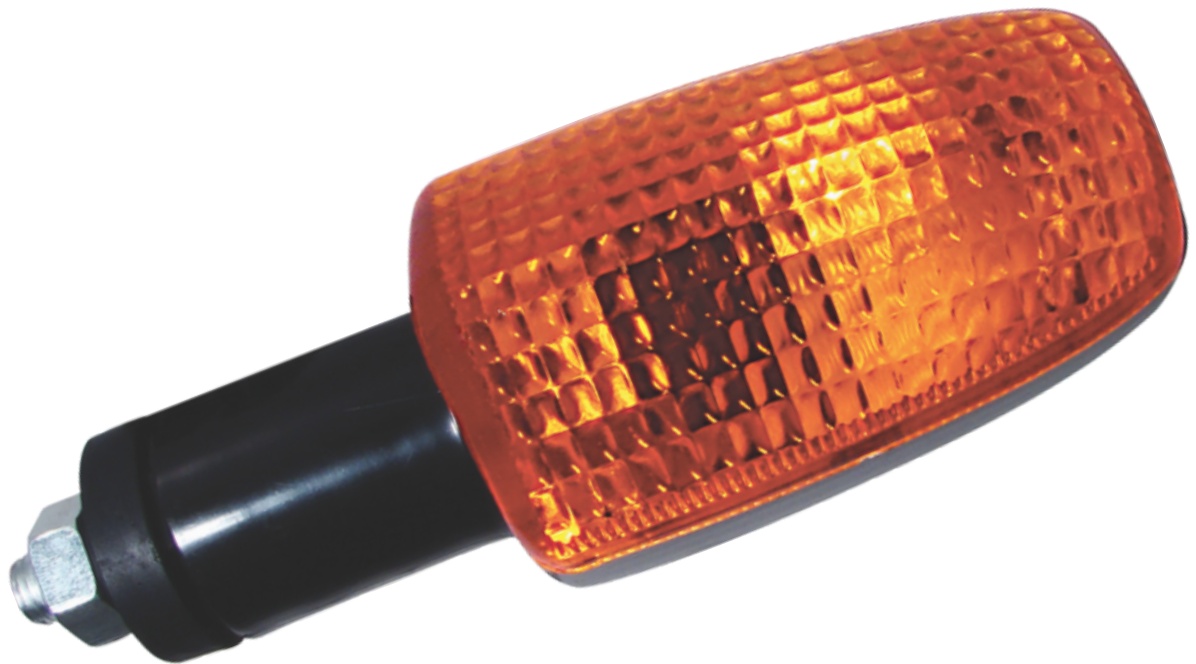

RENASCENÇA **RETROVISORES**

O REFLEXO DA QUALIDADE!

PISCA P/ TITAN / FAN / CG 150 / CB 300R COM LÂMPADA

CÓDIGO: 2794-CL - AMARELA / LADO DIREITO-DIANTEIRO / LADO ESQUERDO-TRASEIRO

CÓDIGO: 2795-CL - AMARELA / LADO DIREITO-TRASEIRO / LADO ESQUERDO-DIANTEIRO

CÓDIGO: 2794-CLCR - CRISTAL / LADO DIREITO-DIANTEIRO / LADO ESQUERDO-TRASEIRO

CÓDIGO: 2795-CLCR - CRISTAL / LADO DIREITO-TRASEIRO / LADO ESQUERDO-DIANTEIRO

CÓDIGO: 2794-CLFU - FUMÊ / LADO DIREITO-DIANTEIRO / LADO ESQUERDO-TRASEIRO

CÓDIGO: 2795-CLFU - FUMÊ / LADO DIREITO-TRASEIRO / LADO ESQUERDO-DIANTEIRO

CÓDIGO: 2794-CLRU - RUBI / LADO DIREITO-DIANTEIRO / LADO ESQUERDO-TRASEIRO

CÓDIGO: 2795-CLRU - RUBI / LADO DIREITO-TRASEIRO / LADO ESQUERDO-DIANTEIRO

CÓDIGO: 2794-CFUAM - FUMÊ - PISCA AMARELA / LADO DIREITO-DIANTEIRO / LADO ESQUERDO-TRASEIRO

CÓDIGO: 2795-CFUAM - FUMÊ - PISCA AMARELA / LADO DIREITO-TRASEIRO / LADO ESQUERDO-DIANTEIRO

COR: PRETO

INDIVIDUAL / UNIDADE

QUANTIDADE POR CAIXA: 82 UNIDADES

Os melhores acessórios para motocicletas, do Brasil!