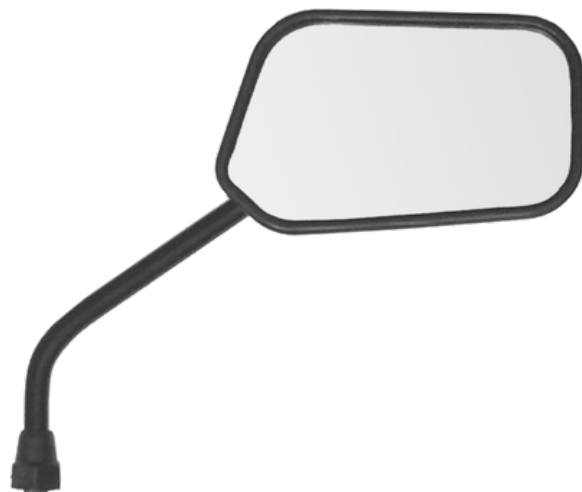

FAMÍLIA CG

RETROVISOR MINI CG 150 / FAN ATÉ 2013

CÓDIGO: 2866 - LADO: ESQUERDO - ROSCA: NORMAL - INDIVIDUAL

CÓDIGO: 2867 - LADO: DIREITO - ROSCA: NORMAL - INDIVIDUAL

CÓDIGO: 2868 - LADO: DIREITO - ROSCA: INVERSA - INDIVIDUAL

CÓDIGO: 4186 - LADO: ESQUERDO/DIREITO - ROSCA: NORMAL / NORMAL - PAR

CÓDIGO: 4187 - LADO: ESQUERDO/DIREITO - ROSCA: NORMAL / INVERSA - PAR

RETROVISOR MINI CG 150 / FAN ATÉ 2013 - ARTICULADO

CÓDIGO: 2866-A - LADO: ESQUERDO - ROSCA: NORMAL - INDIVIDUAL - ARTICULADO

CÓDIGO: 2867-A - LADO: DIREITO - ROSCA: NORMAL - INDIVIDUAL - ARTICULADO

CÓDIGO: 2868-A - LADO: DIREITO - ROSCA: INVERSA - INDIVIDUAL - ARTICULADO

CÓDIGO: 4283 - LADO: ESQUERDO/DIREITO - ROSCA: NORMAL / NORMAL - PAR - ARTICULADO

CÓDIGO: 4284 - LADO: ESQUERDO/DIREITO - ROSCA: NORMAL / INVERSA - PAR - ARTICULADO

CARCAÇA: PRETA

HASTE: PRETA

ESPELHO: PLANO

CAMPO DE VISÃO: 115 X 65 MM

Embalagem Individual: 57 unidades X caixa

Embalagem Par: 57 pares X caixa