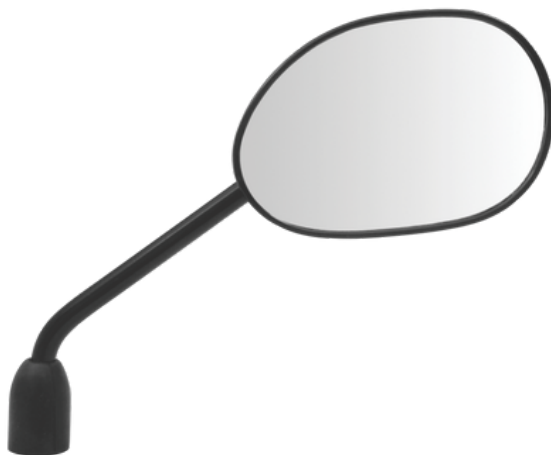

CARCAÇA: PRETA

HASTE: PRETA

ESPELHO: PLANO

CAMPO DE VISÃO: 104 X 70 MM

Embalagem Individual: 57 unidades X caixa
Embalagem Par: 57 pares X caixa

Os melhores acessórios para motocicletas, do Brasil!

FAMÍLIA DT