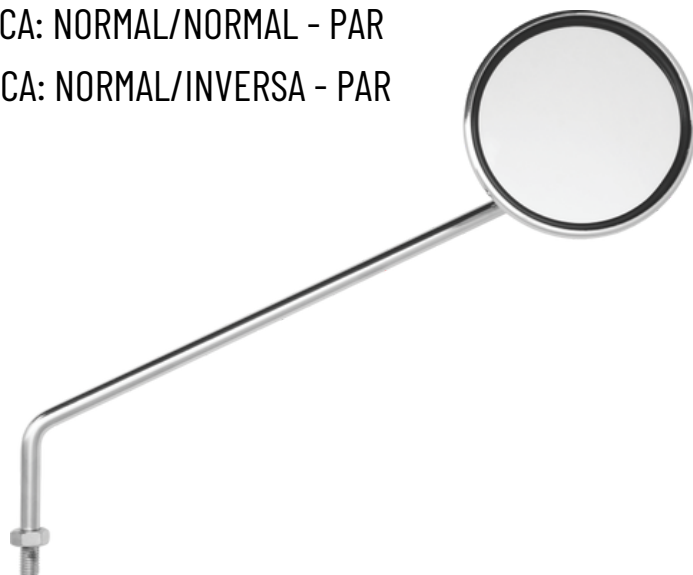

RETROVISOR P/ INTRUDER / CB 400 ATÉ 83 - HASTE LONGA

CÓDIGO: 2952 - LADO: ESQUERDO - ROSCA: NORMAL - INDIVIDUAL

CÓDIGO: 2953 - LADO: DIREITO - ROSCA: NORMAL - INDIVIDUAL

CÓDIGO: 2954 - LADO: DIREITO - ROSCA: INVERSA - INDIVIDUAL

CÓDIGO: 4259 - LADO: ESQUERDO/DIREITO - ROSCA: NORMAL/NORMAL - PAR

CÓDIGO: 4260 - LADO: ESQUERDO/DIREITO - ROSCA: NORMAL/INVERSA - PAR

SEM CAIXINHA, EMBALAGEM PLÁSTICA.

RETROVISOR P/ INTRUDER / CB 400 ATÉ 83 - HASTE CURTA

CÓDIGO: 2955 - LADO: ESQUERDO - ROSCA: NORMAL - INDIVIDUAL

CÓDIGO: 2956 - LADO: DIREITO - ROSCA: NORMAL - INDIVIDUAL

CÓDIGO: 2957 - LADO: DIREITO - ROSCA: INVERSA - INDIVIDUAL

CÓDIGO: 4261 - LADO: ESQUERDO/DIREITO - ROSCA: NORMAL/NORMAL - PAR

CÓDIGO: 4562 - LADO: ESQUERDO/DIREITO - ROSCA: NORMAL/INVERSA - PAR

CARCAÇA: CROMADA

HASTE: CROMADA

ESPELHO: PLANO

CAMPO DE VISÃO: 105 MM

SEM CAIXINHA, EMBALAGEM PLÁSTICA.