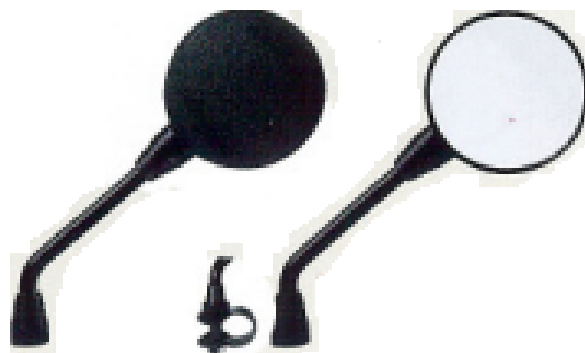

CICLOMOTOR

RETROVISOR FULL BLAST - F.B. CICLO

CÓDIGO: 2210

LADO: ESQUERDO/DIREITO

CARCAÇA: PRETA

HASTE: PRETA

INDIVIDUAL / UNIDADE

QUANTIDADE POR CAIXA: 57 UNIDADES