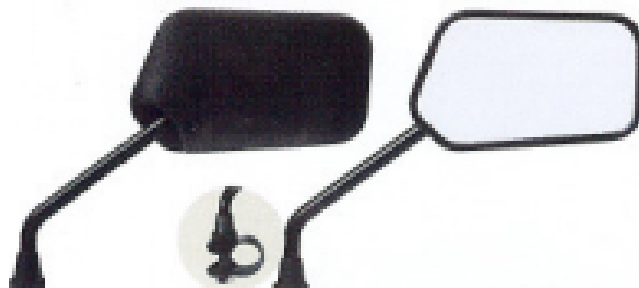

RETROVISOR MINI TITAN CICLO

CÓDIGO: 2244 - LADO DIREITO

CÓDIGO: 2243 - LADO ESQUERDO

CARCAÇA: PRETA

HASTE: PRETA

INDIVIDUAL / UNIDADE

QUANTIDADE POR CAIXA: 57 UNIDADES