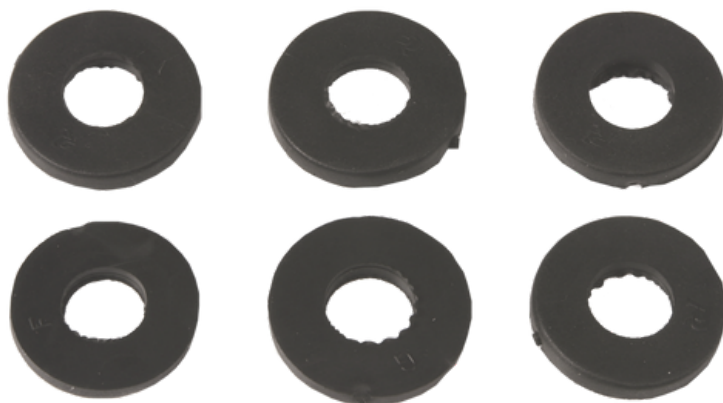

BORRACHA DO GUIDÃO - COXIN P/ BIZ / DREAM

CÓDIGO: 2691

COR: PRETA

KIT C/ 6 UNIDADES

BORRACHA DO ESTRIBO DIANTEIRO P/ YES

CÓDIGO: 2958

COR: PRETA

INDIVIDUAL / UNIDADE